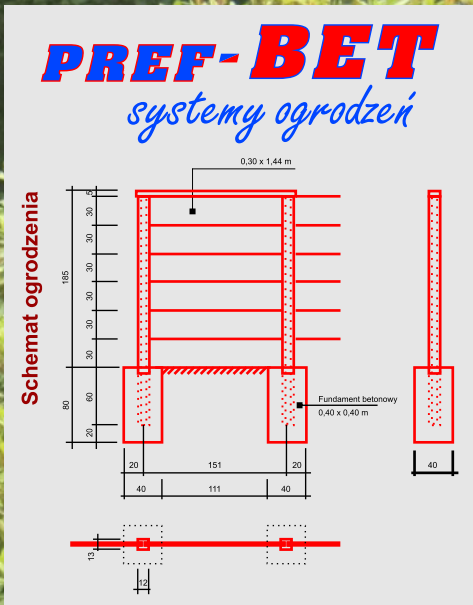

DWUSTRONNE OGRODZENIA BETONOWE

PARTNER HANDLOWY

Panele w dwustronnych ogrodzeniach betonowych montowane są na zasadzie pióro-wpust,

PREF-BET
systemy ogrodzeń

Polska Cerekiew 3 k. Radomia
tel.+48 48 384-67-78
pref-bet@pref-bet.pl

**WSPÓLNA INWESTYCJA
SĄSIEDZKA**

www.pref-bet.pl

Kolorystyka:

piaskowy

piaskowy ciemny

szary

Wymiary elementów ogrodzenia dwustronnego betonowego:

- panel betonowy dwustronny o dł. 144 cm., wys. 30 cm
- słupek betonowy dwustronny 12 cm x 12 cm - dopasowany do wysokości przęsta