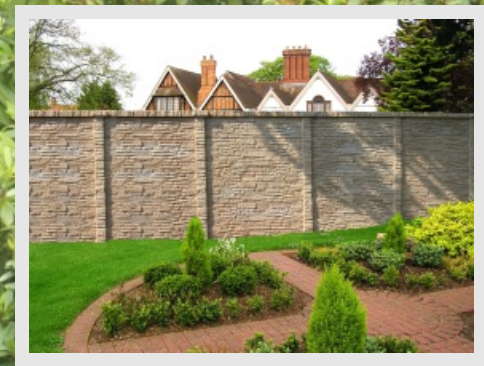

DWUSTRONNE OGRODZENIA BETONOWE

PARTNER HANDLOWY

Panele w dwustronnych ogrodzeniach betonowych montowane są na zasadzie pióro-wpust,

PREF-BET
systemy ogrodzeń

Polska Cerekiew 3 k. Radomia
tel.+48 48 384-67-78
pref-bet@pref-bet.pl

www.pref-bet.pl

PREF-BET
systemy ogrodzeń

DWUSTRONNE OGRODZENIA BETONOWE

NOWOŚĆ

Wzór na ogrodzeniu dwustronnym jest taki sam z przodu i tyłu

Wychodząc na przeciw Państwa oczekiwaniom z dumą informujemy, rozpoczęliśmy produkcję **dwustronnych ogrodzeń betonowych**. Produkowane przez naszą firmę ogrodzenia dwustronne betonowe są nowością na rynku polskim.

**WSPÓLNA INWESTYCJA
SĄSIEDZKA**

www.pref-bet.pl

Kolorystyka:

piaskowy

piaskowy ciemny

szary

Wymiary elementów ogrodzenia dwustronnego betonowego:

- panel betonowy dwustronny o dł. 144 cm., wys. 30 cm
- słupek betonowy dwustronny 12 cm x 12 cm - dopasowany do wysokości przęsta